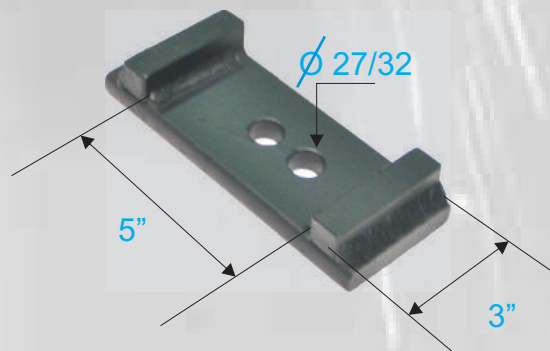

REFERENCIA	APLICACION	
314 BH	BASE HOUSING INFERIOR CUADRADA	Para resorte de 3"

REFERENCIA	APLICACION	
315 BH	BASE HOUSING INFERIOR CUADRADA	Para resorte de 2 1/2"

REFERENCIA	APLICACION	
316 BH	BASE HOUSING SUPERIOR CUADRADA	Para resorte de 3"

318 BH	BASE HOUSING INFERIOR REDONDO F800	Para resorte 3"
--------	------------------------------------	-----------------

REFERENCIA	APLICACION
------------	------------

319 BH	BASE HOUSING INFERIOR REDONDO F900	Para resorte 3"
--------	------------------------------------	-----------------