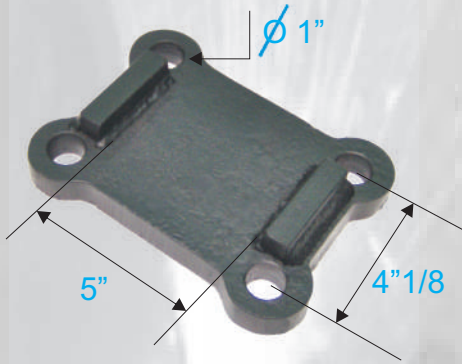

REFERENCIA	APLICACION	
314 BH	BASE HOUSING INFERIOR CUADRADA	Para resorte de 3"

REFERENCIA	APLICACION	
315 BH	BASE HOUSING INFERIOR CUADRADA	Para resorte de 2 1/2"

REFERENCIA	APLICACION	
316 BH	BASE HOUSING SUPERIOR CUADRADA	Para resorte de 3"

318 BH	BASE HOUSING INFERIOR REDONDO F800	Para resorte 3"
--------	------------------------------------	-----------------

REFERENCIA	APLICACION
------------	------------

319 BH	BASE HOUSING INFERIOR REDONDO F900	Para resorte 3"
--------	------------------------------------	-----------------