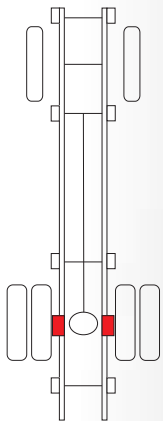

REFERENCIA	APLICACION	
314 BH	BASE HOUSING INFERIOR CUADRADA	Para resorte de 3"

REFERENCIA	APLICACION	
315 BH	BASE HOUSING INFERIOR CUADRADA	Para resorte de 2 1/2"

REFERENCIA	APLICACION	
316 BH	BASE HOUSING SUPERIOR CUADRADA	Para resorte de 3"

BASES HOUSING

REFERENCIA	APLICACION
------------	------------

324 BH	BASE HOUSING SUPERIOR EN CUÑA	Para resorte 3"
--------	-------------------------------	-----------------

REFERENCIA	APLICACION
------------	------------

318 BH	BASE HOUSING INFERIOR REDONDO F800	Para resorte 3"
--------	------------------------------------	-----------------

REFERENCIA	APLICACION
------------	------------

319 BH	BASE HOUSING INFERIOR REDONDO F900	Para resorte 3"
--------	------------------------------------	-----------------

REFERENCIA	APLICACION
320 BH	BASE HOUSING INFERIOR REDONDA F250 350

Para resorte de 2"1/2

REFERENCIA	APLICACION
321 BH	BASE HOUSING SUPERIOR REDONDA 3"

Para resorte de 3"

REFERENCIA	APLICACION
824 BH	BASE HOUSING SUPERIOR REDONDA 2"3/4