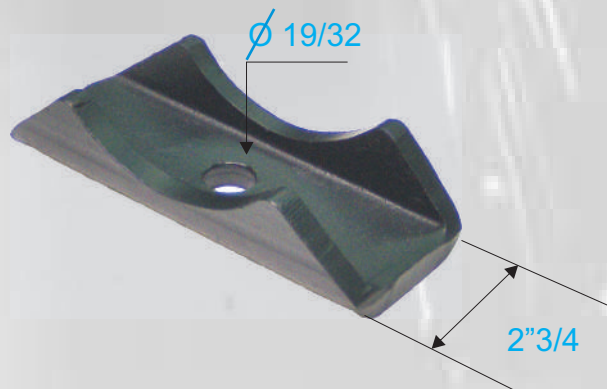

REFERENCIA	APLICACION
320 BH	BASE HOUSING INFERIOR REDONDA F250 350

Para resorte de 2"1/2

REFERENCIA	APLICACION
321 BH	BASE HOUSING SUPERIOR REDONDA 3"

Para resorte de 3"

REFERENCIA	APLICACION
824 BH	BASE HOUSING SUPERIOR REDONDA 2"3/4

Para resorte de 2"3/4