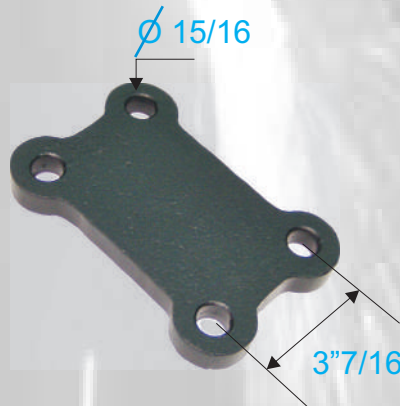

REFERENCIA	APLICACION	
314 BH	BASE HOUSING INFERIOR CUADRADA	Para resorte de 3"

REFERENCIA	APLICACION	
315 BH	BASE HOUSING INFERIOR CUADRADA	Para resorte de 2 1/2"

REFERENCIA	APLICACION	
316 BH	BASE HOUSING SUPERIOR CUADRADA	Para resorte de 3"

BASES HOUSING

REFERENCIA	APLICACION
------------	------------

324 BH	BASE HOUSING SUPERIOR EN CUÑA	Para resorte 3"
--------	-------------------------------	-----------------

REFERENCIA	APLICACION
------------	------------

318 BH	BASE HOUSING INFERIOR REDONDO F800	Para resorte 3"
--------	------------------------------------	-----------------

REFERENCIA	APLICACION
------------	------------

319 BH	BASE HOUSING INFERIOR REDONDO F900	Para resorte 3"
--------	------------------------------------	-----------------