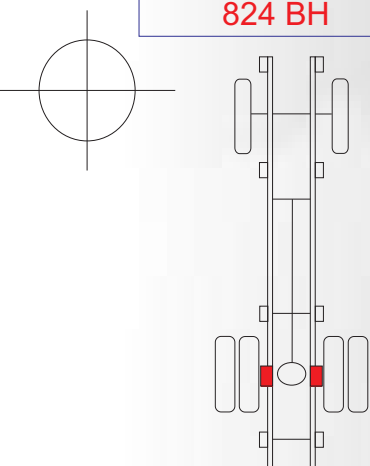

REFERENCIA	APLICACION
320 BH	BASE HOUSING INFERIOR REDONDA F250 350

Para resorte de 2"1/2

REFERENCIA	APLICACION
321 BH	BASE HOUSING SUPERIOR REDONDA 3"

Para resorte de 3"

REFERENCIA	APLICACION
824 BH	BASE HOUSING SUPERIOR REDONDA 2"3/4

Para resorte de 2"3/4