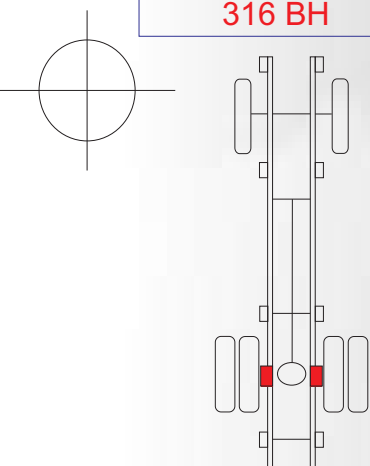

REFERENCIA	APLICACION	
314 BH	BASE HOUSING INFERIOR CUADRADA	Para resorte de 3"

REFERENCIA	APLICACION	
315 BH	BASE HOUSING INFERIOR CUADRADA	Para resorte de 2 1/2"

REFERENCIA	APLICACION	
316 BH	BASE HOUSING SUPERIOR CUADRADA	Para resorte de 3"

318 BH	BASE HOUSING INFERIOR REDONDO F800	Para resorte 3"
--------	------------------------------------	-----------------

REFERENCIA	APLICACION
------------	------------

319 BH	BASE HOUSING INFERIOR REDONDO F900	Para resorte 3"
--------	------------------------------------	-----------------