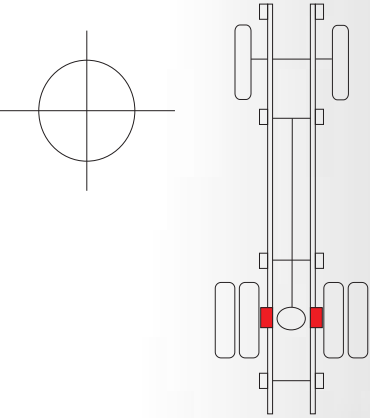

REFERENCIA	APLICACION	
314 BH	BASE HOUSING INFERIOR CUADRADA	Para resorte de 3"

REFERENCIA	APLICACION	
315 BH	BASE HOUSING INFERIOR CUADRADA	Para resorte de 2 1/2"

REFERENCIA	APLICACION	
316 BH	BASE HOUSING SUPERIOR CUADRADA	Para resorte de 3"

318 BH	BASE HOUSING INFERIOR REDONDO F800	Para resorte 3"
--------	------------------------------------	-----------------

REFERENCIA	APLICACION
------------	------------

319 BH	BASE HOUSING INFERIOR REDONDO F900	Para resorte 3"
--------	------------------------------------	-----------------

REFERENCIA	APLICACION
320 BH	BASE HOUSING INFERIOR REDONDA F250 350

Para resorte de 2"1/2

REFERENCIA	APLICACION
321 BH	BASE HOUSING SUPERIOR REDONDA 3"

Para resorte de 3"

REFERENCIA	APLICACION
824 BH	BASE HOUSING SUPERIOR REDONDA 2"3/4