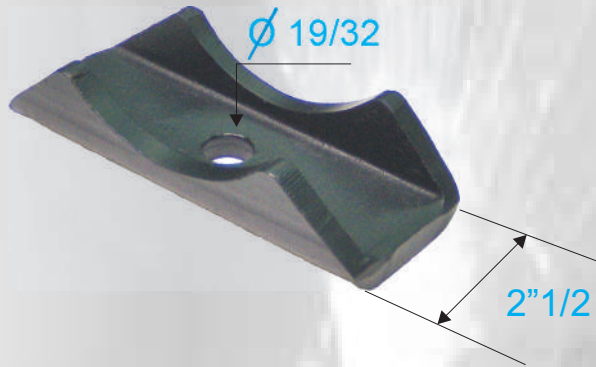

Para resorte de 2"3/4

BASES HOUSING

REFERENCIA	APLICACION
------------	------------

322 BH	BASE HOUSING SUPERIOR REDONDA 2"1/2	Para resorte 2"1/2
--------	-------------------------------------	--------------------