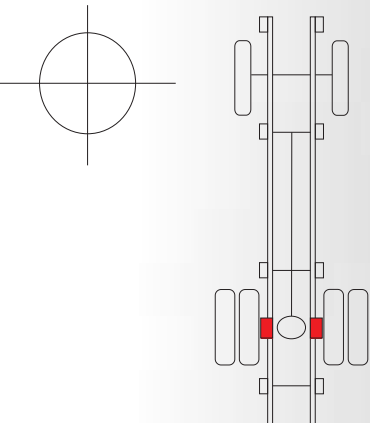

REFERENCIA	APLICACION	
314 BH	BASE HOUSING INFERIOR CUADRADA	Para resorte de 3"

REFERENCIA	APLICACION	
315 BH	BASE HOUSING INFERIOR CUADRADA	Para resorte de 2 1/2"

REFERENCIA	APLICACION	
316 BH	BASE HOUSING SUPERIOR CUADRADA	Para resorte de 3"

BASES HOUSING

REFERENCIA	APLICACION
------------	------------

324 BH	BASE HOUSING SUPERIOR EN CUÑA	Para resorte 3"
--------	-------------------------------	-----------------

REFERENCIA	APLICACION
------------	------------

318 BH	BASE HOUSING INFERIOR REDONDO F800	Para resorte 3"
--------	------------------------------------	-----------------

REFERENCIA	APLICACION
------------	------------

319 BH	BASE HOUSING INFERIOR REDONDO F900	Para resorte 3"
--------	------------------------------------	-----------------