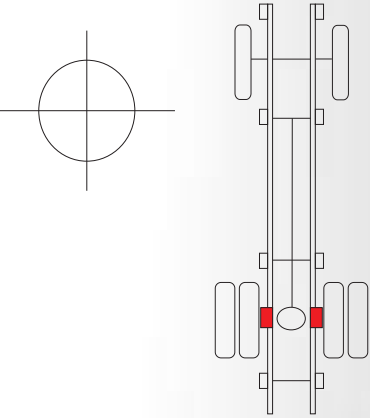

REFERENCIA	APLICACION	
314 BH	BASE HOUSING INFERIOR CUADRADA	Para resorte de 3"

REFERENCIA	APLICACION	
315 BH	BASE HOUSING INFERIOR CUADRADA	Para resorte de 2 1/2"

REFERENCIA	APLICACION	
316 BH	BASE HOUSING SUPERIOR CUADRADA	Para resorte de 3"

BASES HOUSING

REFERENCIA	APLICACION
------------	------------

324 BH	BASE HOUSING SUPERIOR EN CUÑA	Para resorte 3"
--------	-------------------------------	-----------------

REFERENCIA	APLICACION
------------	------------

318 BH	BASE HOUSING INFERIOR REDONDO F800	Para resorte 3"
--------	------------------------------------	-----------------

REFERENCIA	APLICACION
------------	------------

319 BH	BASE HOUSING INFERIOR REDONDO F900	Para resorte 3"
--------	------------------------------------	-----------------