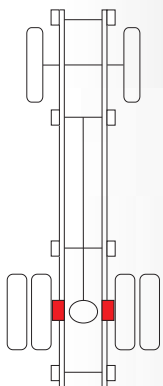

REFERENCIA	APLICACION	
314 BH	BASE HOUSING INFERIOR CUADRADA	Para resorte de 3"

REFERENCIA	APLICACION	
315 BH	BASE HOUSING INFERIOR CUADRADA	Para resorte de 2 1/2"

REFERENCIA	APLICACION	
316 BH	BASE HOUSING SUPERIOR CUADRADA	Para resorte de 3"

BASES HOUSING

REFERENCIA	APLICACION
------------	------------

324 BH	BASE HOUSING SUPERIOR EN CUÑA	Para resorte 3"
--------	-------------------------------	-----------------

REFERENCIA	APLICACION
------------	------------

318 BH	BASE HOUSING INFERIOR REDONDO F800	Para resorte 3"
--------	------------------------------------	-----------------

REFERENCIA	APLICACION
------------	------------

319 BH	BASE HOUSING INFERIOR REDONDO F900	Para resorte 3"
--------	------------------------------------	-----------------

REFERENCIA	APLICACION
320 BH	BASE HOUSING INFERIOR REDONDA F250 350

Para resorte de 2"1/2

REFERENCIA	APLICACION
321 BH	BASE HOUSING SUPERIOR REDONDA 3"

Para resorte de 3"

REFERENCIA	APLICACION
824 BH	BASE HOUSING SUPERIOR REDONDA 2"3/4