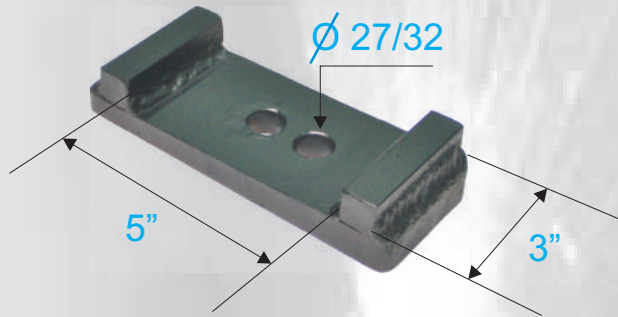

BASES HOUSING

REFERENCIA	APLICACION

324 BH	BASE HOUSING SUPERIOR EN CUÑA	Para resorte 3"