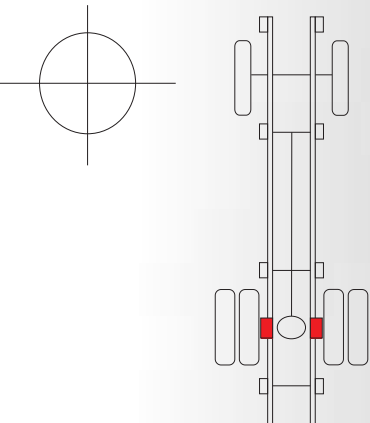

REFERENCIA	APLICACION	
314 BH	BASE HOUSING INFERIOR CUADRADA	Para resorte de 3"

REFERENCIA	APLICACION	
315 BH	BASE HOUSING INFERIOR CUADRADA	Para resorte de 2 1/2"

REFERENCIA	APLICACION	
316 BH	BASE HOUSING SUPERIOR CUADRADA	Para resorte de 3"

318 BH	BASE HOUSING INFERIOR REDONDO F800	Para resorte 3"
--------	------------------------------------	-----------------

REFERENCIA	APLICACION
------------	------------

319 BH	BASE HOUSING INFERIOR REDONDO F900	Para resorte 3"
--------	------------------------------------	-----------------

REFERENCIA	APLICACION
320 BH	BASE HOUSING INFERIOR REDONDA F250 350

Para resorte de 2"1/2

REFERENCIA	APLICACION
321 BH	BASE HOUSING SUPERIOR REDONDA 3"

Para resorte de 3"

REFERENCIA	APLICACION
824 BH	BASE HOUSING SUPERIOR REDONDA 2"3/4