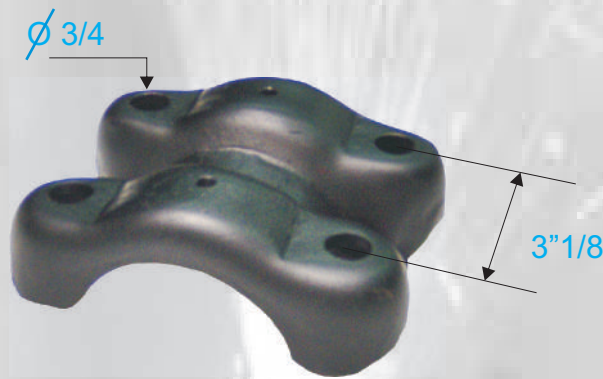

318 BH	BASE HOUSING INFERIOR REDONDO F800	Para resorte 3"
--------	------------------------------------	-----------------

REFERENCIA	APLICACION
------------	------------

319 BH	BASE HOUSING INFERIOR REDONDO F900	Para resorte 3"
--------	------------------------------------	-----------------

REFERENCIA	APLICACION
320 BH	BASE HOUSING INFERIOR REDONDA F250 350

Para resorte de 2"1/2

REFERENCIA	APLICACION
321 BH	BASE HOUSING SUPERIOR REDONDA 3"

Para resorte de 3"

REFERENCIA	APLICACION
824 BH	BASE HOUSING SUPERIOR REDONDA 2"3/4